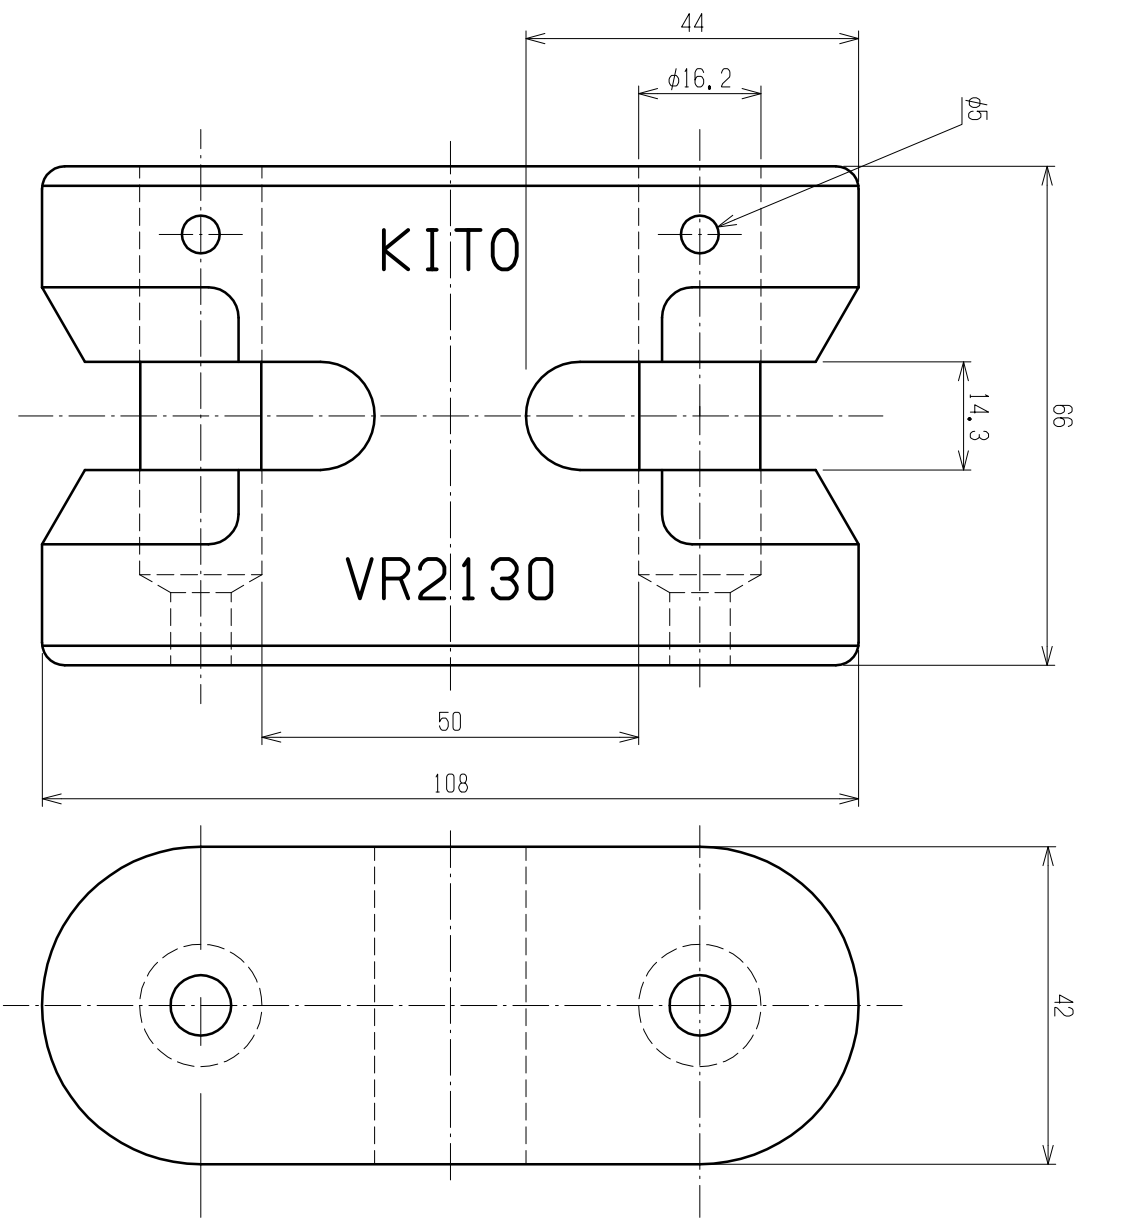

REV.	QTY	CONTENTS			DATE	DRAWN	APPROVED

APPROVED	CHECKED	DESIGNED	DRAWN	TITLE		DWG. NO.	SCALE
I. Hatano 2013.05.17	A. Naito 2013.05.17	T. Ozawa 2013.05.17	T. Ozawa 2013.05.17	Endless Connector VR エンドレスカチグVR		P3VR130-92381Z	1:1
<b>KITTO</b>				005M-19 Third angle projection UNIT : mm			