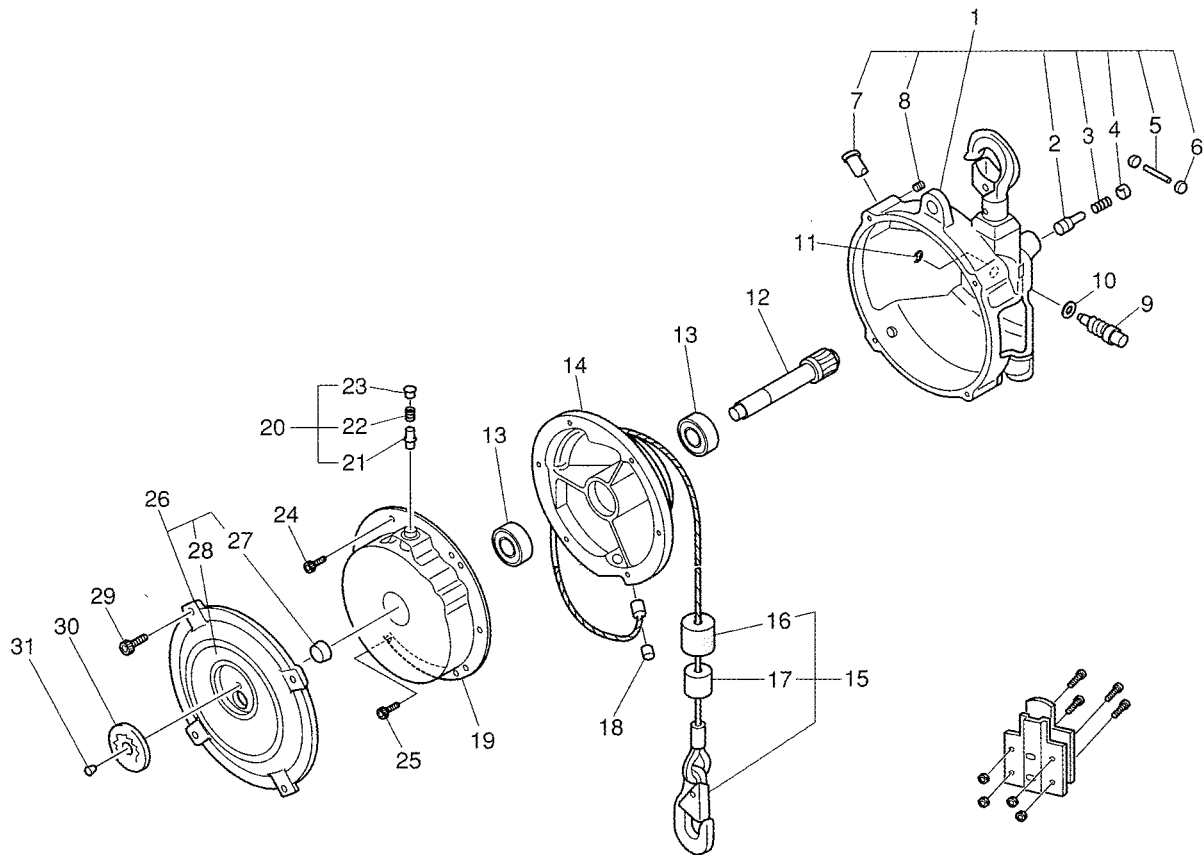

分解図 (TW-22/TW-30)

部品表 (TW-22/TW-30)

No.	部品番号	部品名	数量
1	TB06086	ケースASSY	1set
2	(TQ08110)	ストッパピン	1
3	(TQ08111)	ストッパスプリング	1
4	(TQ08112)	ストッパピンホルダ	1
5	(TQ08113)	スプリングピン 3X40	1
6	(TQ08114)	キャップ	2
7	(TQ08086)	セーフティアーム	4
8	(TQ08659)	6カクアナツキメネジ 6X10	4
9	TQ08037	ウォーム	1
10	TQ08667	スラストワシヤ	1
11	TQ08687	Eガタトメワ E-5	1
12	TQ08115	スピンドル	1
13	TQ08692	ボールベアリング 6004	2
14	TQ08093	ドラム	1
15	TB06420	ケーブルASSY	1set
16	(TQ08107)	ショックアブソーバ	1
17	(TQ08108)	カラー	1
18	TQ08666	プラグ	1
19	TB06421	スパイラルスプリングASSY TW-22	1set
	TB06436	スパイラルスプリングASSY TW-30	1set

No.	部品番号	部品名	数量
20	TB06425	セーフティデバイスASSY	1set
21	(TQ08098)	セーフティデバイスピン	1
22	(TQ08099)	セーフティデバイススプリング	1
23	(TQ08100)	セーフティデバイススクリュー	1
24	TQ08690	十アナツキ6カクボルト 6X12	5
25	TQ08689	十アナツキ6カクボルト 6X10	1
26	TB06422	ケーシングカバーASSY TW-22	1set
	TB06437	ケーシングカバーASSY TW-30	1set
27	(TQ08118)	カバーブッシング	1
28	(TQ08121)	ラベルTigon TW-22	1
	(TQ08140)	ラベルTigon TW-30	1
29	TQ08691	十アナツキ6カクボルト 6X20	4
30	TQ08119	ゲージTW-22	1
	TQ08139	ゲージTW-30	1
31	TQ08043	ゲージスクリュー	1

付属品

	TB06005	ケーブルストッパASSY	1set
	TQ08693	取扱説明書	