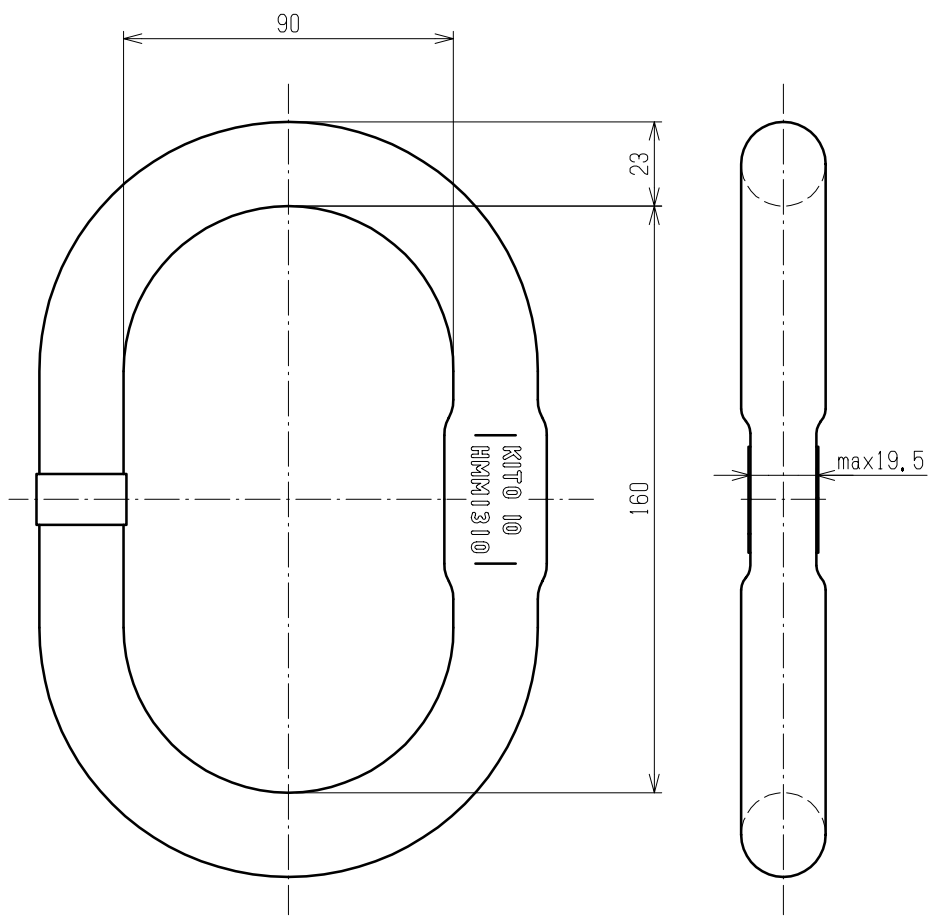

REV.	QTY	C O N T E N T S				DATE	DRAWN	APPROVED

APPROVED	CHECKED	DESIGNED	DRAWN	TITLE			
H. Higuchi	M. Aruga	M. Ono	H. Watanabe	Master link HMM マスターリンク HMM			
2018.07.24	2018.07.24	2018.07.24	2018.07.24	CODE	HMM1310	SCALE	1:2
KITO				DWG. NO.	P5HMM13090011Z	REV.	0