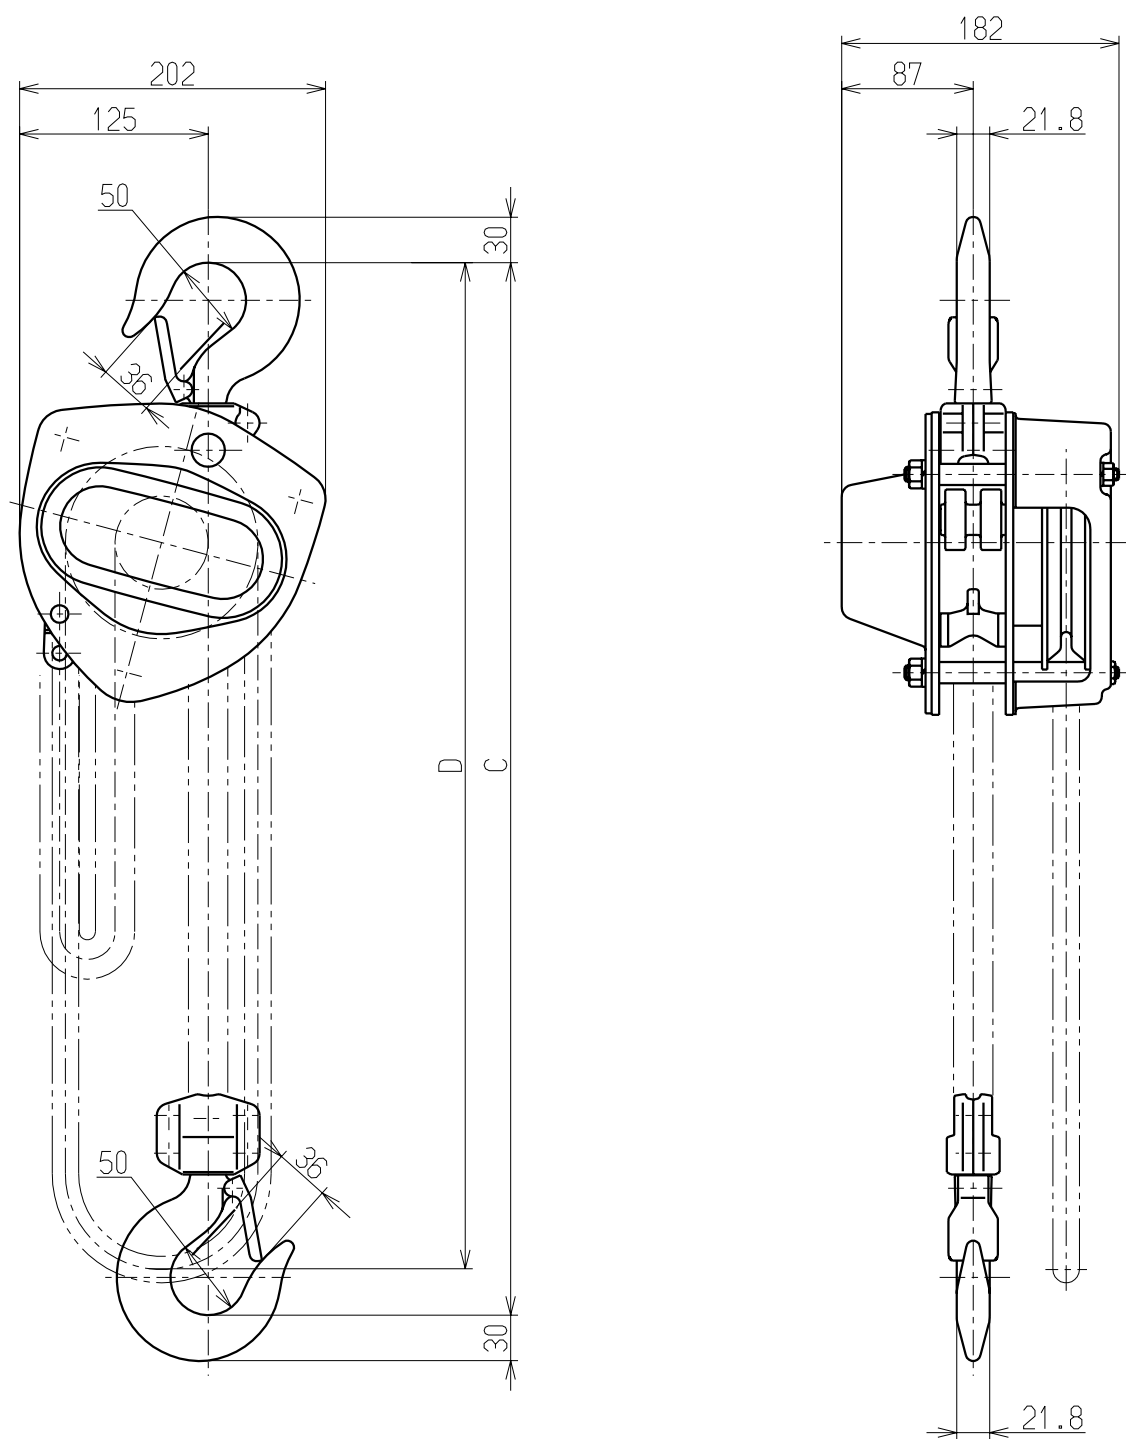

1 2 3 4 5 6 7 8 9 10

A
B
C
D
E
F

種 類		2 T
定 格 荷 重		2000 kg
揚 程		3.0 m
フック間最小距離 : C		375 mm
巻 上 平 均 手 動 力		353 N
テクサリ	二つ折長さ	3.0 m
	ウエフック よりの長さ:D	3.0 m
質 量		20 kg

HAK-CB-1T