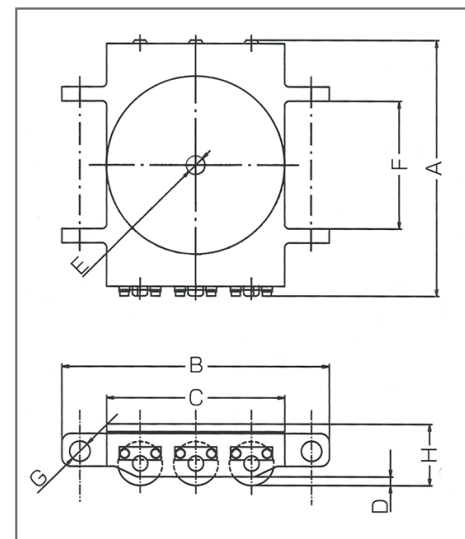

# 超低床型

3 ton

5 ton

10 ton

- ▶ 重心の低い安定した搬送作業が行えます。
- ▶ わずかなジャッキアップで作業ができます。

## DU8S-5

5 ton

型 式	能力( t )	ローラー( φ×L×個数 )	重量( kg )	A	B	Cφ	D	E	F	Gφ	H高さ
DU6S-3	3	50×73×6	10	246	290	150	10	M16	114	23	67
DU8S-5	5	50×73×8	15	290	300	200	10	M20	114	23	70
DU8S-10	10	80×80×8	31	315	418	240	15	M20	114	23	105

※表示のない単位は( mm ) ※公差±1.5mm

※交換用ウレタンローラーは、全ての品番を1つからご用意できます

⚠ 移動物は付属のボルトで必ず固定してください